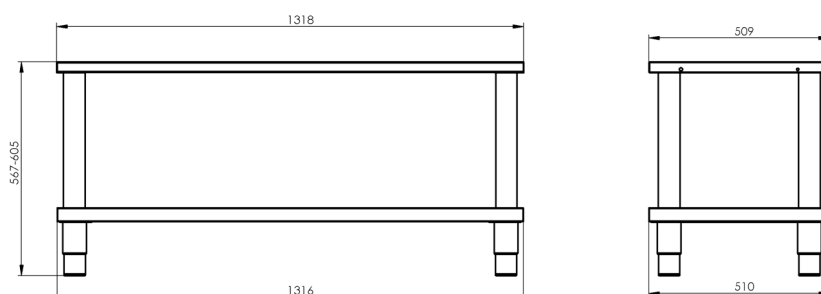

## Soubassement ouvert 132x53

Modèle

Code SAP

00003274

PO 120 L

Groupe d'articles

Accessoires

**4. Hauteur nette [mm]:**

570

**5. Poids net [kg]:**

32.50

**6. Largeur brute [mm]:**

1330

**7. Profondeur brute [mm]:**

570

**8. Hauteur brute [mm]:**

600

**9. Poids brut [kg]:**

33.00

**10. Matériel:**

Inox